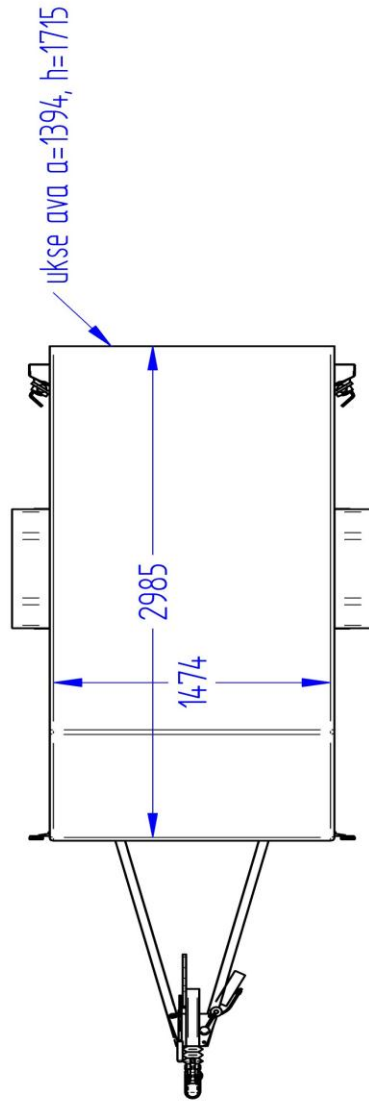

Kaappivaunu 1500F301L147-177

Lavan koko	3.0 x 1.47m
Kokonaispaino	1500 kg
Omapaino	500 kg
Jousitus	lehtijouset
Korkeus	1.7

Lasikuitu etuseinä ja katto, vanerista seinät,
Takaluuku ala,- ylös,- ja pariovella aukeva
Pohja 12 mm muovipinnoitettu filmivaneri
Led sisävalo, tukitolpat
Nokkapyörä 150 kg, vesitiivit navat
Rengaskoko 185R14C 900kg MS 5x112
Lisävarusteina sivuovi ja kiinnitus teline seinän

Title: 7032 Haagis 1500F30L147-177 K-EU1-TI-00	
Size: A3	Drawing No.:
Scale:	Weight: