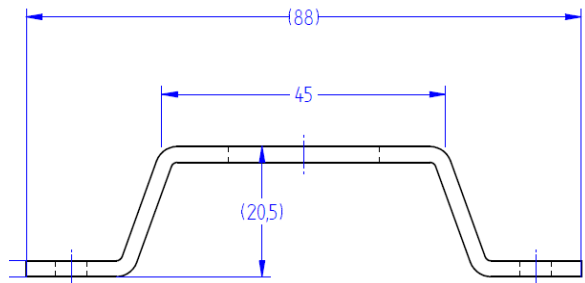

Kaappivaunu 1500F301L147-177

Lavan koko	3.0 x 1.47m
Kokonaispaino	1500 kg
Omapaino	500 kg
Jousitus	lehtijouset
Korkeus	1.7

Lasikuitu etuseinä ja katto, vanerista seinät,
Takaluuku ala,- ylös,- ja pariovella aukeva
Pohja 12 mm muovipinnoitettu filmivaneri
Led sisävalo, tukitolpat
Nokkapyörä 150 kg, vesitiivit navat
Rengaskoko 185R14C 900kg MS 5x112
Lisävarusteina sivuovi ja kiinnitus teline seinän

Title: 7032 Haagis 1500F30L147-177 K-EU1-TI-00	
Size: A3	Drawing No.:
Scale:	Weight: