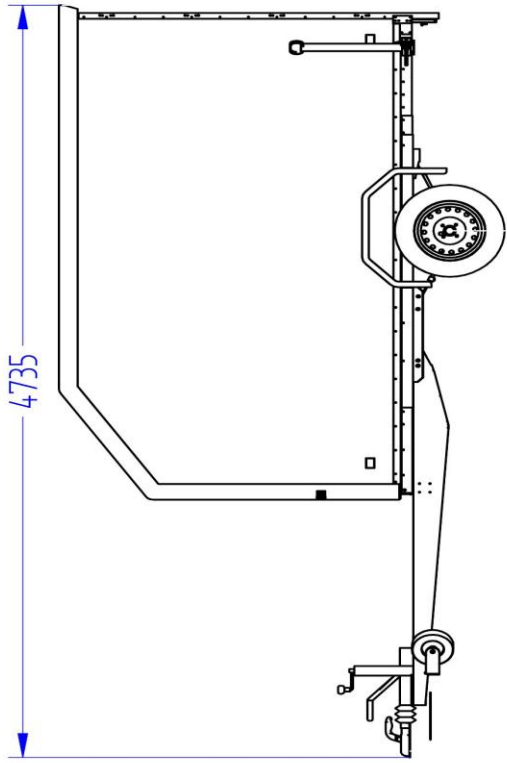

Kaappivaunu 1500F301L147-177

Lavan koko	3.0 x 1.47m
Kokonaispaino	1500 kg
Omapaino	500 kg
Jousitus	lehtijouset
Korkeus	1.7

Lasikuitu etuseinä ja katto, vanerista seinät,
Takaluuku ala,- ylös,- ja pariovella aukeva
Pohja 12 mm muovipinnoitettu filmivaneri
Led sisävalo, tukitolpat
Nokkapyörä 150 kg, vesitiivit navat
Rengaskoko 185R14C 900kg MS 5x112
Lisävarusteina sivuovi ja kiinnitus teline seinän

Title: 7032 Haagis 1500F30L147-177 K-EU1-TI-00	
Size: A3	Drawing No.:
Scale:	Weight: