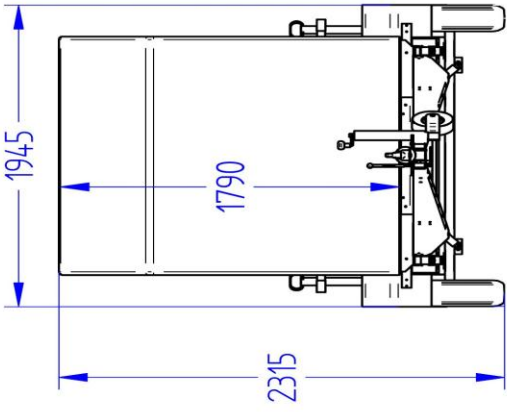

Kaappivaunu 1500F301L147-177

Lavan koko	3.0 x 1.47m
Kokonaispaino	1500 kg
Omapaino	500 kg
Jousitus	lehtijouset
Korkeus	1.7

Lasikuitu etuseinä ja katto, vanerista seinät,
Takaluuku ala,- ylös,- ja pariovella aukeva
Pohja 12 mm muovipinnoitettu filmivaneri
Led sisävalo, tukitolpat
Nokkapyörä 150 kg, vesitiivit navat
Rengaskoko 185R14C 900kg MS 5x112
Lisävarusteina sivuovi ja kiinnitus teline seinän

Title: 7032 Haagis 1500F30L147-177 K-EU1-TI-00	
Size: A3	Drawing No.:
Scale:	Weight: