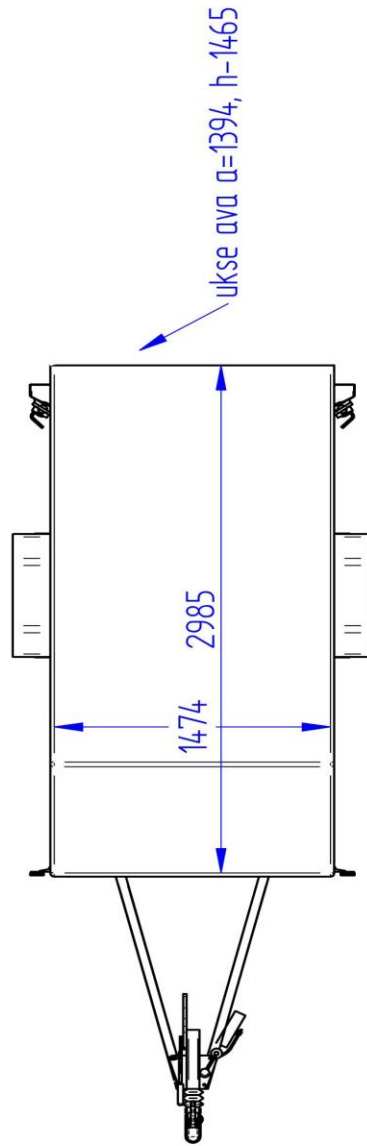

Kaappivaunu 1500F301L147-145

Lavan koko	3.0 x 1.47m
Kokonaispaino	1500 kg
Omapaino	470 kg
Jousitus	lehtijouset
Korkeus	1.45 m

Lasikuitu etuseinä ja katto, vanerista seinät,
Takaluuku ala,- ylös,- ja pariovella aukeva
Pohja 12 mm muovipinnoitettu filmivaneri
Led sisävalo, tukitolpat
Nokkapyörä 150 kg, vesitiivit navat
Rengaskoko 185R14C 900kg MS 5x112
Lisävarusteina sivuovi ja kiinnitus teline seinän

Title: 7640 Haagis 1500F301147-145 A-EU1-01

Size Drawing No:
A3

Scale: Weight: