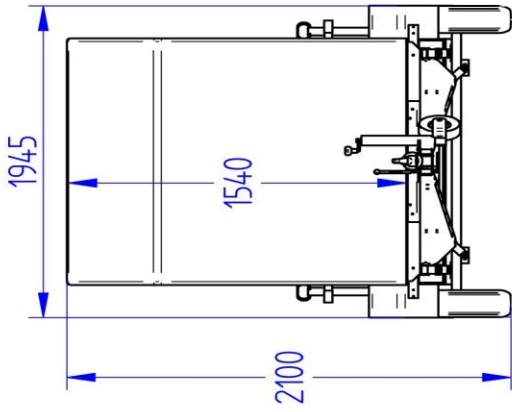

Kaappivaunu 1500F301L147-145

Lavan koko	3.0 x 1.47m
Kokonaispaino	1500 kg
Omapaino	470 kg
Jousitus	lehtijouset
Korkeus	1.45 m

Lasikuitu etuseinä ja katto, vanerista seinät,
Takaluuku ala,- ylös,- ja pariovella aukeva
Pohja 12 mm muovipinnoitettu filmivaneri
Led sisävalo, tukitolpat
Nokkapyörä 150 kg, vesitiivit navat
Rengaskoko 185R14C 900kg MS 5x112
Lisävarusteina sivuovi ja kiinnitus teline seinän

Title: 7640 Haagis 1500F301147-145 A-EU1-01

Size Drawing No:
A3

Scale: Weight: