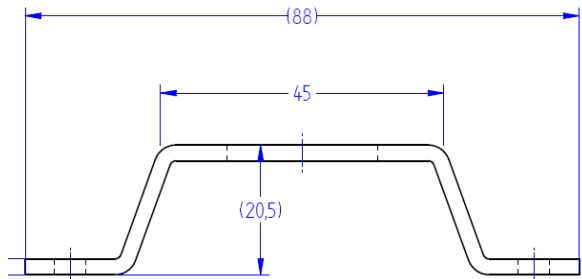

Kaappivaunu 1500F301L147-145

Lavan koko	3.0 x 1.47m
Kokonaispaino	1500 kg
Omapaino	470 kg
Jousitus	lehtijouset
Korkeus	1.45 m

Lasikuitu etuseinä ja katto, vanerista seinät,
Takaluuku ala,- ylös,- ja pariovella aukeva
Pohja 12 mm muovipinnoitettu filmivaneri
Led sisävalo, tukitolpat
Nokkapyörä 150 kg, vesitiivit navat
Rengaskoko 185R14C 900kg MS 5x112
Lisävarusteina sivuovi ja kiinnitus teline seinän

Title: 7640 Haagis 1500F301147-145 A-EU1-01

Size Drawing No:
A3

Scale: Weight: