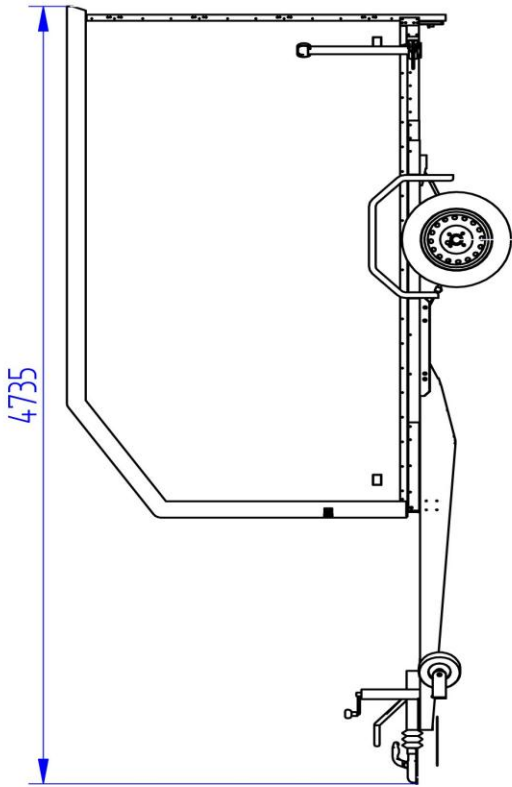

Kaappivaunu 1500F301L147-145

Lavan koko	3.0 x 1.47m
Kokonaispaino	1500 kg
Omapaino	470 kg
Jousitus	lehtijouset
Korkeus	1.45 m

Lasikuitu etuseinä ja katto, vanerista seinät,
Takaluuku ala,- ylös,- ja pariovella aukeva
Pohja 12 mm muovipinnoitettu filmivaneri
Led sisävalo, tukitolpat
Nokkapyörä 150 kg, vesitiivit navat
Rengaskoko 185R14C 900kg MS 5x112
Lisävarusteina sivuovi ja kiinnitus teline seinän

Title: 7640 Haagis 1500F301147-145 A-EU1-01

Size Drawing No:
A3

Scale: Weight: