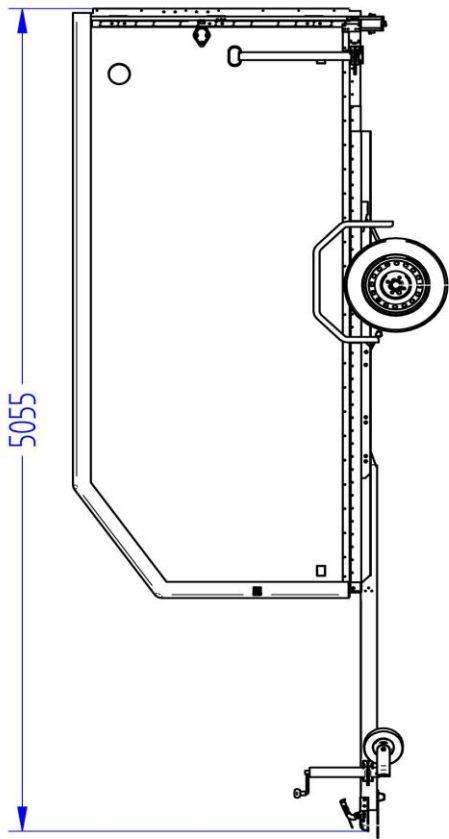

## Kaappivaunu 750F351L147-147

Lavan koko	3.50 x 1.47m
Kokonaispaino	750 kg
Omapaino	420 kg
Jousitus	lehtijouset
Korkeus	1.47

Lasikuitu etuseinä ja katto, vanerista seinät  
Takaluuku ala,- ylös,- ja pariovellalla aukeva  
Pohjavaneri muovipinnoitettu filmivaneri  
Led sisävalo, tukitolpat  
Nokkapyörä 150 kg, vesitiivit navat  
Rengaskoko 155R13 500kg 4x100 M+S  
Lisävarusteina sivuovi ja kiinnitus teline seinän

Title: 5803 Haagis 750F351L147-147 A-EU1-TI-01

Size: Drawing No: A4

Scale: Weight:

Rev: m