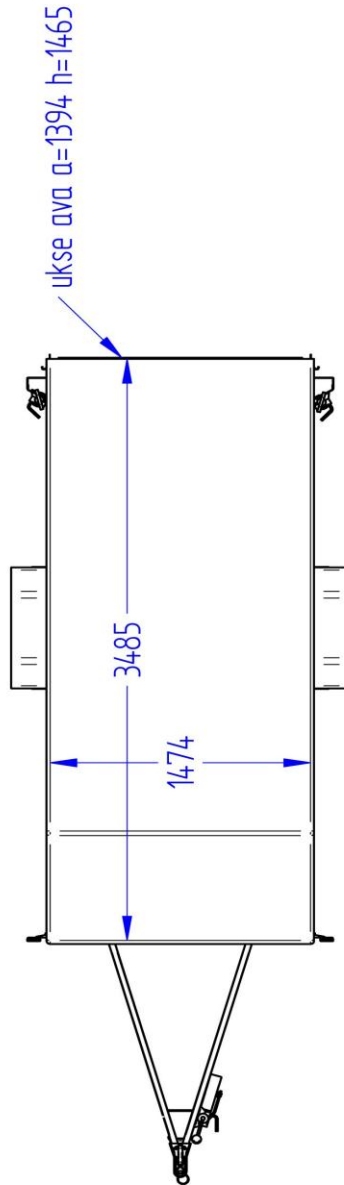

## Kaappivaunu 750F351L147-147

Lavan koko	3.50 x 1.47m
Kokonaispaino	750 kg
Omapaino	420 kg
Jousitus	lehtijouset
Korkeus	1.47

Lasikuitu etuseinä ja katto, vanerista seinät  
Takaluuku ala,- ylös,- ja pariovellalla aukeva  
Pohjavaneri muovipinnoitettu filmivaneri  
Led sisävalo, tukitolpat  
Nokkapyörä 150 kg, vesitiivit navat  
Rengaskoko 155R13 500kg 4x100 M+S  
Lisävarusteina sivuovi ja kiinnitus teline seinän

Title: 5803 Haagis 750F351L147-147 A-EU1-TI-01

Size: Drawing No: A4

Scale: Weight:

Rev: m