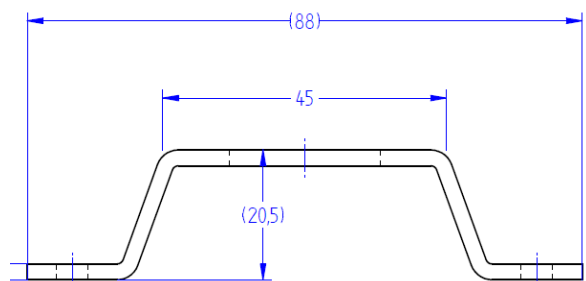

## Kaappivaunu 750F351L147-147

Lavan koko	3.50 x 1.47m
Kokonaispaino	750 kg
Omapaino	420 kg
Jousitus	lehtijouset
Korkeus	1.47

Lasikuitu etuseinä ja katto, vanerista seinät  
Takaluuku ala,- ylös,- ja pariovellalla aukeva  
Pohjavaneri muovipinnoitettu filmivaneri  
Led sisävalo, tukitolpat  
Nokkapyörä 150 kg, vesitiivit navat  
Rengaskoko 155R13 500kg 4x100 M+S  
Lisävarusteina sivuovi ja kiinnitus teline seinän

Title: 5803 Haagis 750F351L147-147 A-EU1-TI-01

Size: Drawing No: A4

Scale: Weight:

Rev: m