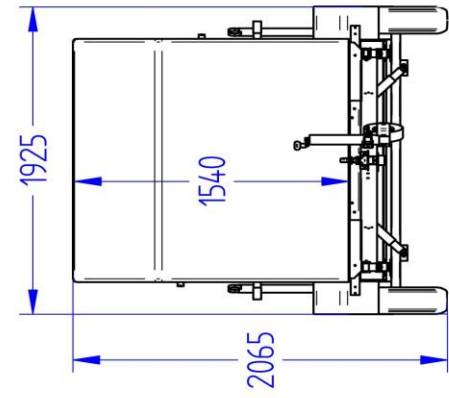

## Kaappivaunu 750F351L147-147

Lavan koko	3.50 x 1.47m
Kokonaispaino	750 kg
Omapaino	420 kg
Jousitus	lehtijouset
Korkeus	1.47

Lasikuitu etuseinä ja katto, vanerista seinät  
Takaluuku ala,- ylös,- ja pariovellalla aukeva  
Pohjavaneri muovipinnoitettu filmivaneri  
Led sisävalo, tukitolpat  
Nokkapyörä 150 kg, vesitiivit navat  
Rengaskoko 155R13 500kg 4x100 M+S  
Lisävarusteina sivuovi ja kiinnitus teline seinän

Title: 5803 Haagis 750F351L147-147 A-EU1-TI-01

Size: Drawing No: A4

Scale: Weight:

Rev: m