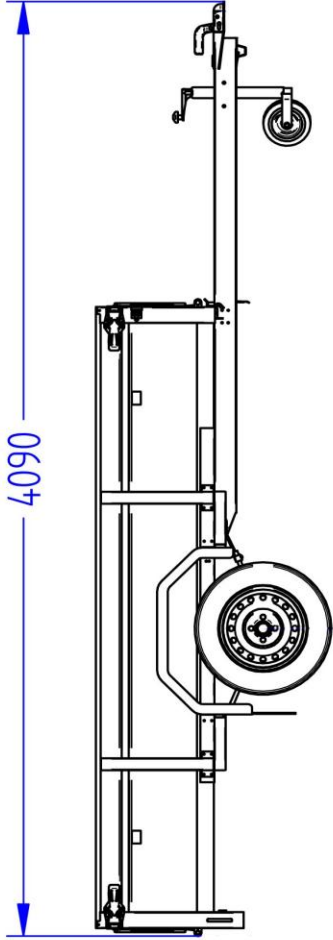

Lavavaunu 750M271L125-33 PLH

Lavan koko	2.65 x 1.25 m
Kokonaispaino	750 kg
Omapaino	235 kg
Jousitus	lehtijouset
Laitakorkeus	0.33 m
Kippi	+
Magnelis®	

Pohja 12 mm muovipinnoitettu filmivaneri
Saranoitu ja irroitettava etu- ja takalaita
Sidontalenkit ja koukut, vesitiivit navat
Rengaskoko 155R13 84N 4x100 M+S
Nokkapyörä 150 kg

Title: 6320 Haagis 750M271L125-33 PL6-EU1-T1		Rev. nr: 00
Size: A3	Drawing No:	
Scale:	Weight:	