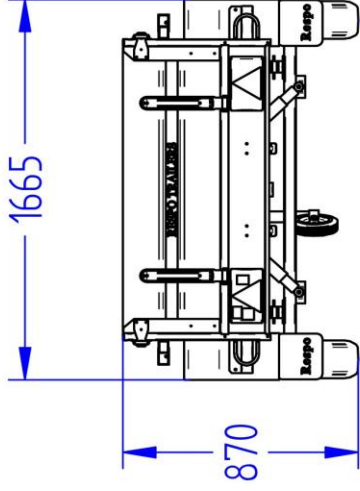

Lavavaunu 750M271L125-33 PLH

Lavan koko	2.65 x 1.25 m
Kokonaispaino	750 kg
Omapaino	235 kg
Jousitus	lehtijouset
Laitakorkeus	0.33 m
Kippi	+
Magnelis®	

Pohja 12 mm muovipinnoitettu filmivaneri
Saranoitu ja irroitettava etu- ja takalaita
Sidontalenkit ja koukut, vesitiivit navat
Rengaskoko 155R13 84N 4x100 M+S
Nokkapyörä 150 kg

Title: 6320 Haagis 750M271L125-33 PL6-EU1-T1		Rev. nr: 00
Size: A3	Drawing No:	
Scale:	Weight:	