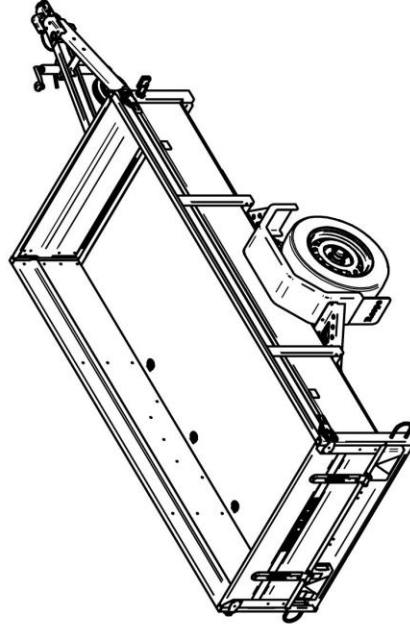

Lavavaunu 750M271L125-33 PLH

Lavan koko	2.65 x 1.25 m
Kokonaispaino	750 kg
Omapaino	235 kg
Jousitus	lehtijouset
Laitakorkeus	0.33 m
Kippi	+
Magnelis®	

Pohja 12 mm muovipinnoitettu filmivaneri
Saranoitu ja irroitettava etu- ja takalaita
Sidontalenkit ja koukut, vesitiivit navat
Rengaskoko 155R13 84N 4x100 M+S
Nokkapyörä 150 kg

Title: 6320 Haagis 750M271L125-33 PL6-EU1-T1		Rev. nr: 00
Size: A3	Drawing No:	
Scale:	Weight:	