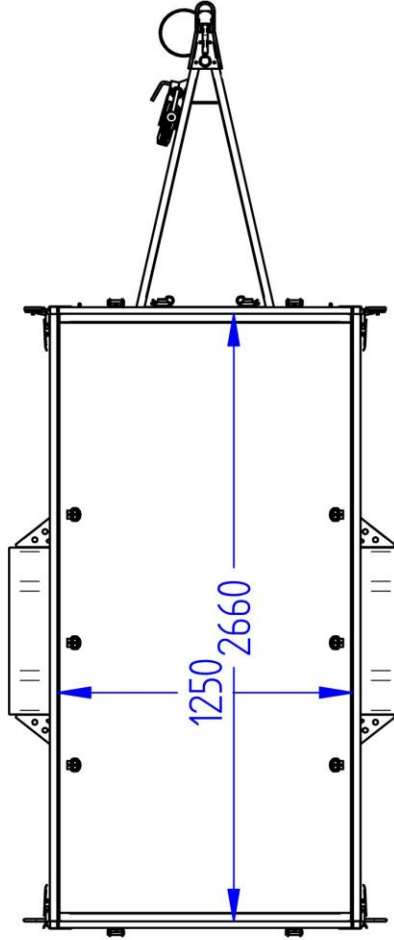

Lavavaunu 750M271L125-33 PLH

Lavan koko	2.65 x 1.25 m
Kokonaispaino	750 kg
Omapaino	235 kg
Jousitus	lehtijouset
Laitakorkeus	0.33 m
Kippi	+
Magnelis®	

Pohja 12 mm muovipinnoitettu filmivaneri
Saranoitu ja irroitettava etu- ja takalaita
Sidontalenkit ja koukut, vesitiivit navat
Rengaskoko 155R13 84N 4x100 M+S
Nokkapyörä 150 kg

Title: 6320 Haagis 750M271L125-33 PL6-EU1-T1		Rev. nr: 00
Size: A3	Drawing No:	
Scale:	Weight:	