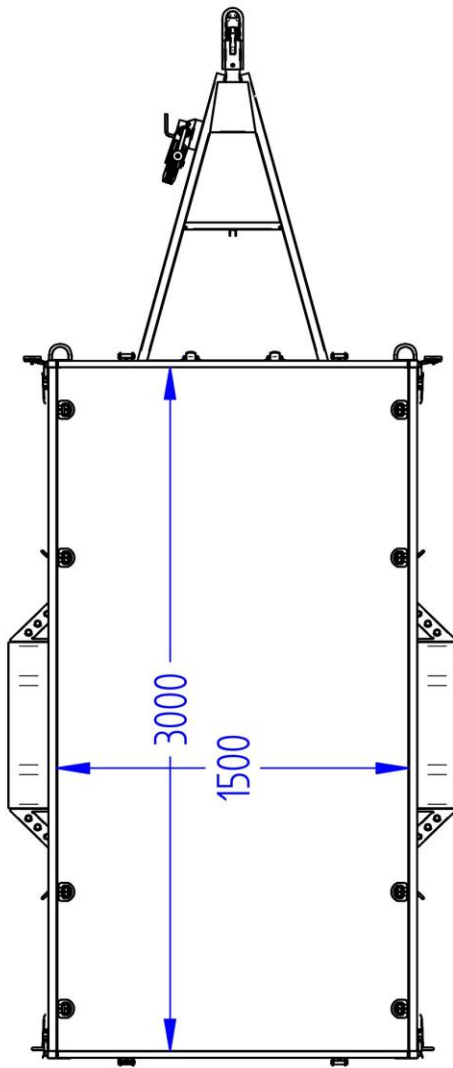

Lavavaunu 750M301L150-33

Lavan koko	3.00 x 1.50 m
Kokonaispaino	750 kg
Omapaino	305 kg
Jousitus	lehtijouset
Laitakorkeus	0.33 m
Kippi	+
Magnelis®	

Pohja 12 mm muovipinnoitettu filmivaneri
Saranoitu ja irroitettava etu- ja takalaita
Sidontalenkit ja koukut, nokkapyörä 150kg
vesitiivit navat, rengaskoko 155R13 M+S
Lisävaruste: ajosilta takalaita

Respo

Title: 7409 Haagis 750M30L150-33 KE-F12-T1

Size | Drawing No. | Rev. nr.

A3 | |

Scale: | Weight: