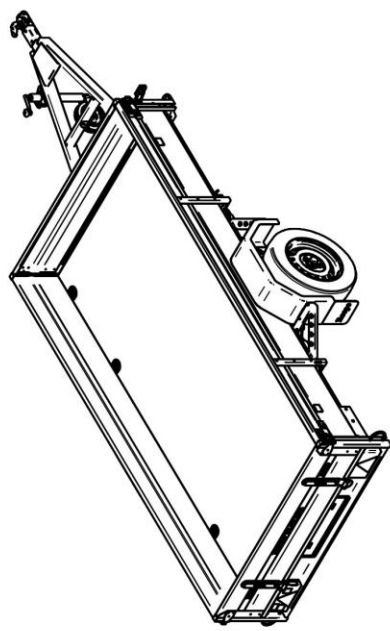

Lavavaunu 750M301L150-33

Lavan koko	3.00 x 1.50 m
Kokonaispaino	750 kg
Omapaino	305 kg
Jousitus	lehtijouset
Laitakorkeus	0.33 m
Kippi	+
Magnelis®	

Pohja 12 mm muovipinnoitettu filmivaneri
Saranoitu ja irroitettava etu- ja takalaita
Sidontalenkit ja koukut, nokkapyörä 150kg
vesitiivit navat, rengaskoko 155R13 M+S
Lisävaruste: ajosilta takalaita

Respo

Title: 7409 Haagis 750M30L150-33 KE-F12-T1

Size | Drawing No. | Rev. nr.

A3 | |

Scale: | Weight: