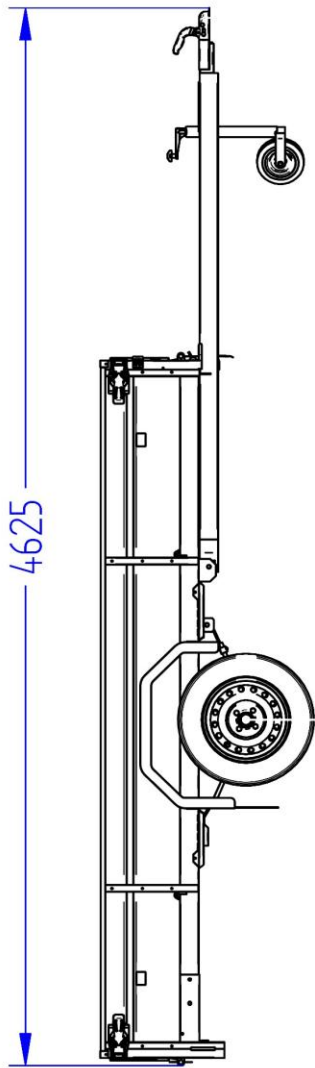

Lavavaunu 750M301L150-33

Lavan koko	3.00 x 1.50 m
Kokonaispaino	750 kg
Omapaino	305 kg
Jousitus	lehtijouset
Laitakorkeus	0.33 m
Kippi	+
Magnelis®	

Pohja 12 mm muovipinnoitettu filmivaneri
Saranoitu ja irroitettava etu- ja takalaita
Sidontalenkit ja koukut, nokkapyörä 150kg
vesitiivit navat, rengaskoko 155R13 M+S
Lisävaruste: ajosilta takalaita

Respo

Title: 7409 Haagis 750M30L150-33 KE-F12-T1

Size | Drawing No. | Rev. nr.

A3 | |

Scale: | Weight: