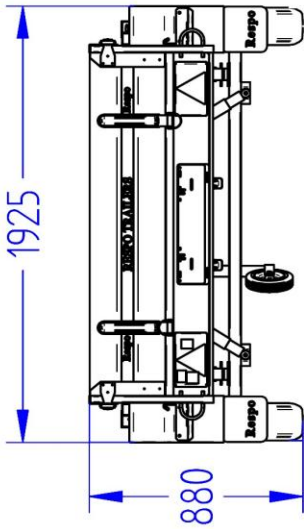

Lavavaunu 750M301L150-33

Lavan koko	3.00 x 1.50 m
Kokonaispaino	750 kg
Omapaino	305 kg
Jousitus	lehtijouset
Laitakorkeus	0.33 m
Kippi	+
Magnelis®	

Pohja 12 mm muovipinnoitettu filmivaneri
Saranoitu ja irroitettava etu- ja takalaita
Sidontalenkit ja koukut, nokkapyörä 150kg
vesitiivit navat, rengaskoko 155R13 M+S
Lisävaruste: ajosilta takalaita

Respo

Title: 7409 Haagis 750M30L150-33 KE-F12-T1

Size | Drawing No. | Rev. nr.

A3 | |

Scale: | Weight: