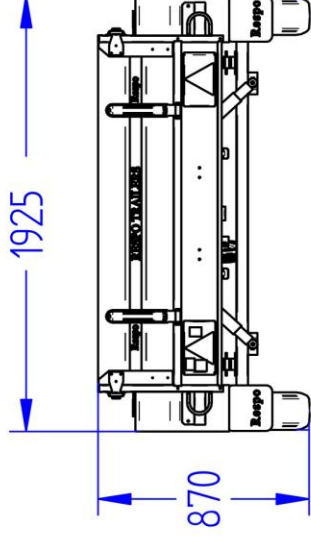

## Lavavaunu 750M301L150-33 PLH

Lavan koko	3.00 x 1.50 m
Kokonaispaino	750 kg
Omapaino	275kg
Jousitus	lehtijouset
Laitakorkeus	0.33 m
Kippi	+
Magnelis®	

Pohja 12 mm muovipinnoitettu filmivaneri  
Saranoitu ja irroitettava etu- ja takalaita  
Sidontalenkit ja koukut, nokkapyörä 150kg  
Vesitiivit navat, rengaskoko 155R13 M+S  
Lisävaruste: ajosilta takalaita

**Respo**

Title: 6804 Haagis 750M30L150-33 PL6-EU1-T1

Size	Drawing No.	Rev nr:
A3		
Scale:	Weight:	