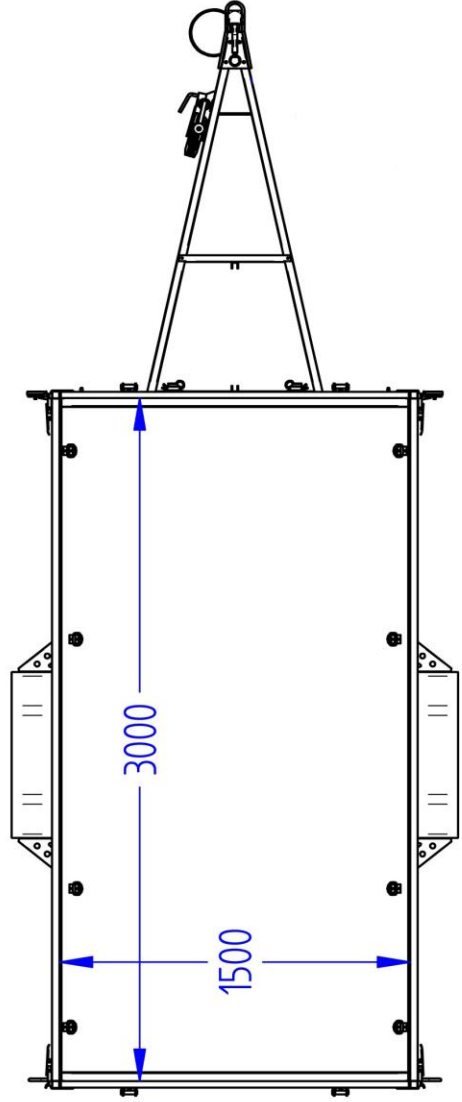

## Lavavaunu 750M301L150-33 PLH

Lavan koko	3.00 x 1.50 m
Kokonaispaino	750 kg
Omapaino	275kg
Jousitus	lehtijouset
Laitakorkeus	0.33 m
Kippi	+
Magnelis®	

Pohja 12 mm muovipinnoitettu filmivaneri  
Saranoitu ja irroitettava etu- ja takalaita  
Sidontalenkit ja koukut, nokkapyörä 150kg  
Vesitiivit navat, rengaskoko 155R13 M+S  
Lisävaruste: ajosilta takalaita

**Respo**

Title: 6804 Haagis 750M30L150-33 PL6-EU1-T1

Size	Drawing No.	Rev nr:
A3		
Scale:	Weight:	