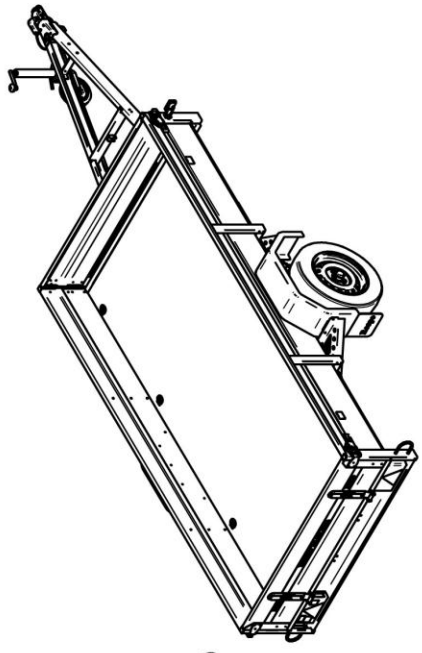

## Lavavaunu 750M301L150-33 PLH

Lavan koko	3.00 x 1.50 m
Kokonaispaino	750 kg
Omapaino	275kg
Jousitus	lehtijouset
Laitakorkeus	0.33 m
Kippi	+
Magnelis®	

Pohja 12 mm muovipinnoitettu filmivaneri  
Saranoitu ja irroitettava etu- ja takalaita  
Sidontalenkit ja koukut, nokkapyörä 150kg  
Vesitiivit navat, rengaskoko 155R13 M+S  
Lisävaruste: ajosilta takalaita

**Respo**

Title: 6804 Haagis 750M30L150-33 PL6-EU1-T1

Size	Drawing No.	Rev nr:
A3		
Scale:	Weight:	