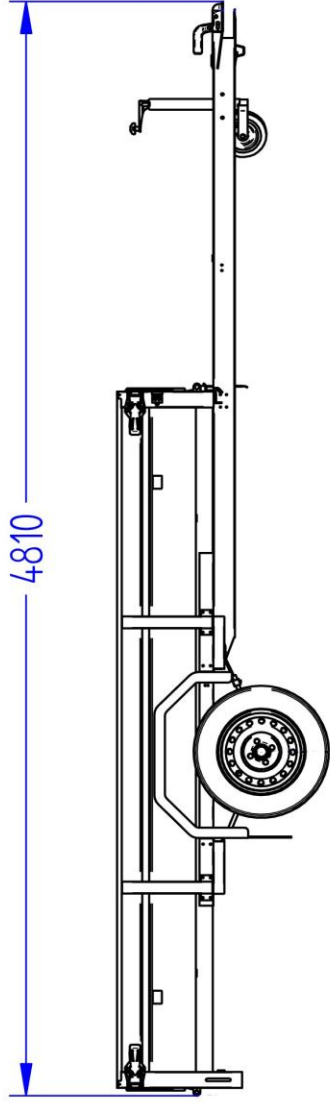

## Lavavaunu 750M301L150-33 PLH

Lavan koko	3.00 x 1.50 m
Kokonaispaino	750 kg
Omapaino	275kg
Jousitus	lehtijouset
Laitakorkeus	0.33 m
Kippi	+
Magnelis®	

Pohja 12 mm muovipinnoitettu filmivaneri  
Saranoitu ja irroitettava etu- ja takalaita  
Sidontalenkit ja koukut, nokkapyörä 150kg  
Vesitiivit navat, rengaskoko 155R13 M+S  
Lisävaruste: ajosilta takalaita

**Respo**

Title: 6804 Haagis 750M30L150-33 PL6-EU1-T1

Size	Drawing No.	Rev nr:
A3		
Scale:	Weight:	