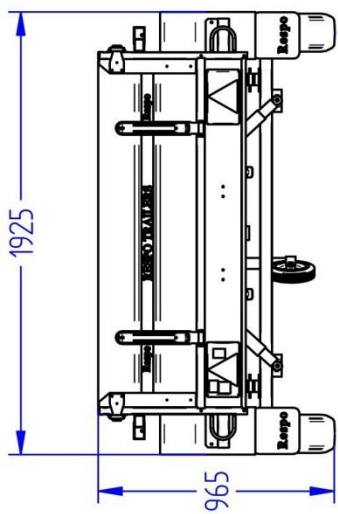

Lavavaunu 750M331L150-42 PLH

Lavan koko	3.25 x 1.50 m
Kokonaispaino	750 kg
Omapaino	295 kg
Jousitus	lehtijouset
Laitakorkeus	0.42 m
Kippi	+
Magnelis®	

Pohja 12 mm muovipinnoitettu filmivaneri
Saranoitu ja irroitettava etu- ja takalaita
Sidontalenkit ja koukut, vesitiivit navat
Rengaskoko 155R13 84N 4x100 M+S
Ajosilta takalaita, nokkapyörä 150 kg

	
Title: 6090 Haagis 750M331L150-42 HM6-EU1-T1	
Size: A3	Drawing No: Rev. nr:
Scale:	Weight: