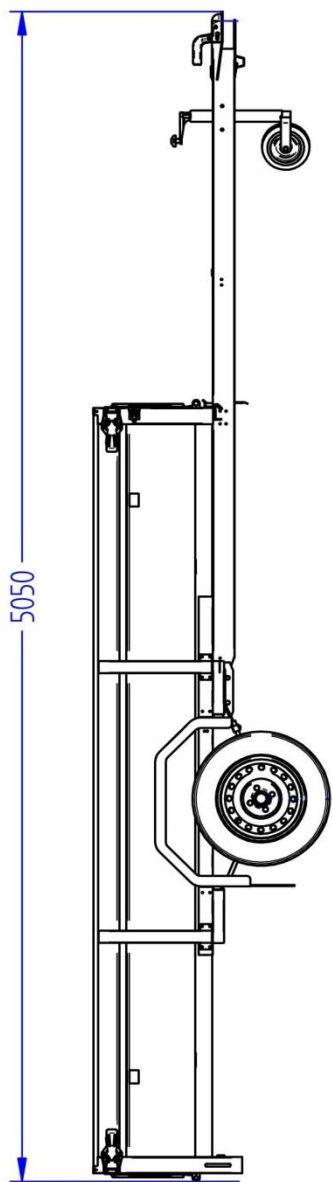

Lavavaunu 750M331L150-42 PLH

Lavan koko	3.25 x 1.50 m
Kokonaispaino	750 kg
Omapaino	295 kg
Jousitus	lehtijouset
Laitakorkeus	0.42 m
Kippi	+
Magnelis®	

Pohja 12 mm muovipinnoitettu filmivaneri
Saranoitu ja irroitettava etu- ja takalaita
Sidontalenkit ja koukut, vesitiivit navat
Rengaskoko 155R13 84N 4x100 M+S
Ajosilta takalaita, nokkapyörä 150 kg

	
Title: 6090 Haagis 750M331L150-42 HM6-EU1-T1	
Size: A3	Drawing No: Rev. nr:
Scale:	Weight: