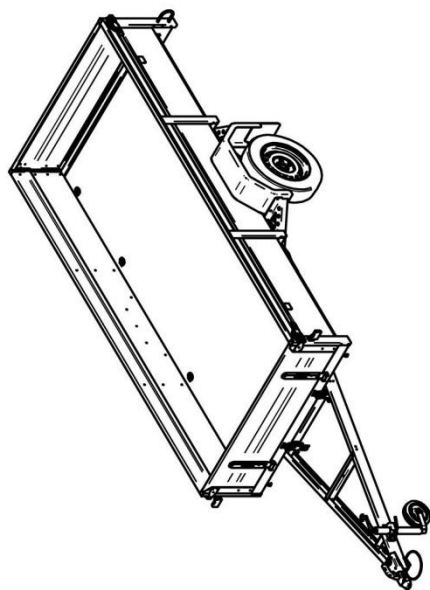

Lavavaunu 750M331L150-42 PLH

Lavan koko	3.25 x 1.50 m
Kokonaispaino	750 kg
Omapaino	295 kg
Jousitus	lehtijouset
Laitakorkeus	0.42 m
Kippi	+
Magnelis®	

Pohja 12 mm muovipinnoitettu filmivaneri
Saranoitu ja irroitettava etu- ja takalaita
Sidontalenkit ja koukut, vesitiivit navat
Rengaskoko 155R13 84N 4x100 M+S
Ajosilta takalaita, nokkapyörä 150 kg

	
Title: 6090 Haagis 750M331L150-42 HM6-EU1-T1	
Size: A3	Drawing No: Rev. nr:
Scale:	Weight: