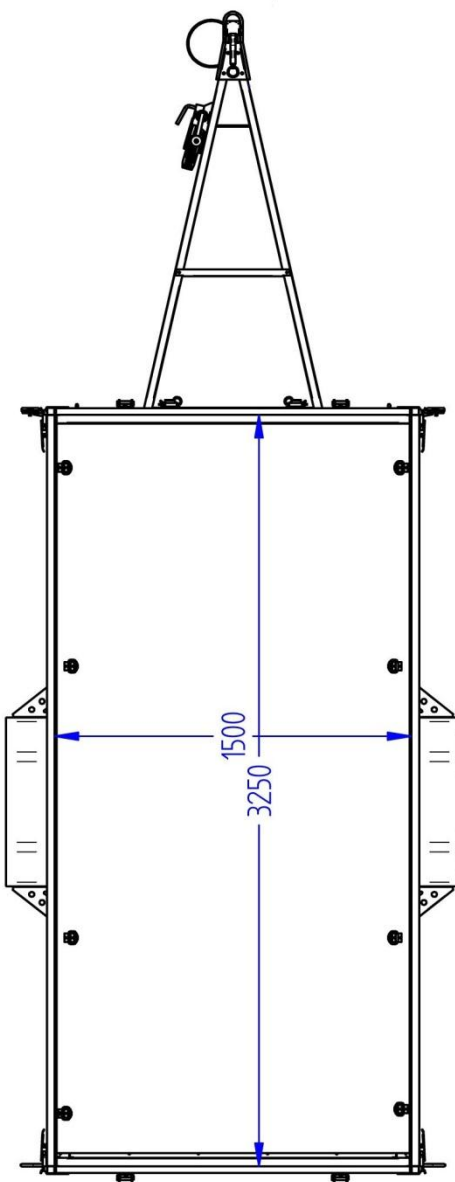

Lavavaunu 750M331L150-42 PLH

Lavan koko	3.25 x 1.50 m
Kokonaispaino	750 kg
Omapaino	295 kg
Jousitus	lehtijouset
Laitakorkeus	0.42 m
Kippi	+
Magnelis®	

Pohja 12 mm muovipinnoitettu filmivaneri
Saranoitu ja irroitettava etu- ja takalaita
Sidontalenkit ja koukut, vesitiivit navat
Rengaskoko 155R13 84N 4x100 M+S
Ajosilta takalaita, nokkapyörä 150 kg

	
Title: 6090 Haagis 750M331L150-42 HM6-EU1-T1	
Size: A3	Drawing No: Rev. nr:
Scale:	Weight: