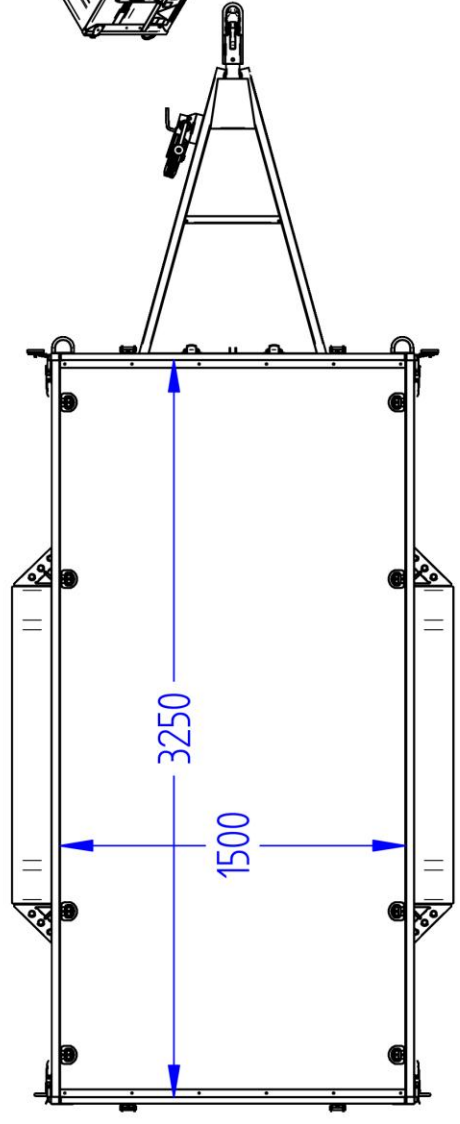

Lavavaunu 750M332B150-42

| | |
|---------------|---------------|
| Lavan koko | 3.25 x 1.50 m |
| Kokonaispaino | 750 kg |
| Omapaino | 390 kg |
| Jousitus | keinteli |
| Laitakorkeus | 0.42 m |
| Kippi | + |
| Magnelis® | |

Pohja 12 mm muovipinnoitettu filmivaneri
Saranoitu ja irroitettava etu- ja takalaita
Sidontalenkit ja koukut, vesitiivit navat
Rengaskoko 155R13 84N 4x100 M+S
Ajosilta takalaita, nokkapyörä 150 kg

| | |
|--|-------------|
| Title: 6796 Haagis 750M32B150-42 KE-EU1-T1 | |
| Rev nr: | |
| Size: A3 | Drawing No: |
| Scale: | Weight: |