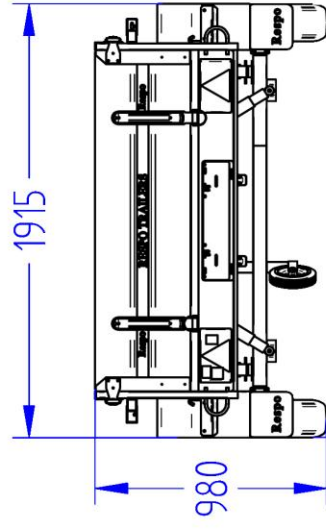

Lavavaunu 750M332B150-42

| | |
|---------------|---------------|
| Lavan koko | 3.25 x 1.50 m |
| Kokonaispaino | 750 kg |
| Omapaino | 390 kg |
| Jousitus | keinteli |
| Laitakorkeus | 0.42 m |
| Kippi | + |
| Magnelis® | |

Pohja 12 mm muovipinnoitettu filmivaneri
Saranoitu ja irroitettava etu- ja takalaita
Sidontalenkit ja koukut, vesitiivit navat
Rengaskoko 155R13 84N 4x100 M+S
Ajosilta takalaita, nokkapyörä 150 kg

| | |
|--|-------------|
| Title: 6796 Haagis 750M32B150-42 KE-EU1-T1 | |
| Rev nr: | |
| Size: A3 | Drawing No: |
| Scale: | Weight: |