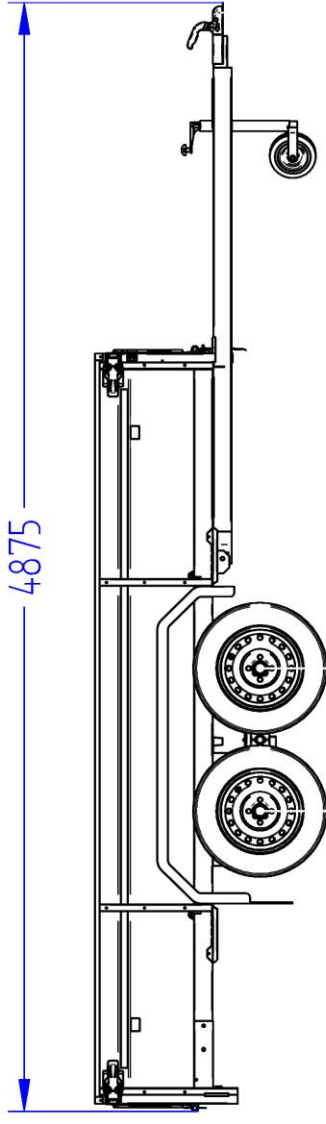

Lavavaunu 750M332B150-42

| | |
|---------------|---------------|
| Lavan koko | 3.25 x 1.50 m |
| Kokonaispaino | 750 kg |
| Omapaino | 390 kg |
| Jousitus | keinteli |
| Laitakorkeus | 0.42 m |
| Kippi | + |
| Magnelis® | |

Pohja 12 mm muovipinnoitettu filmivaneri
Saranoitu ja irroitettava etu- ja takalaita
Sidontalenkit ja koukut, vesitiivit navat
Rengaskoko 155R13 84N 4x100 M+S
Ajosilta takalaita, nokkapyörä 150 kg

| | |
|--|-------------|
| Title: 6796 Haagis 750M32B150-42 KE-EU1-T1 | |
| Rev nr: | |
| Size: A3 | Drawing No: |
| Scale: | Weight: |