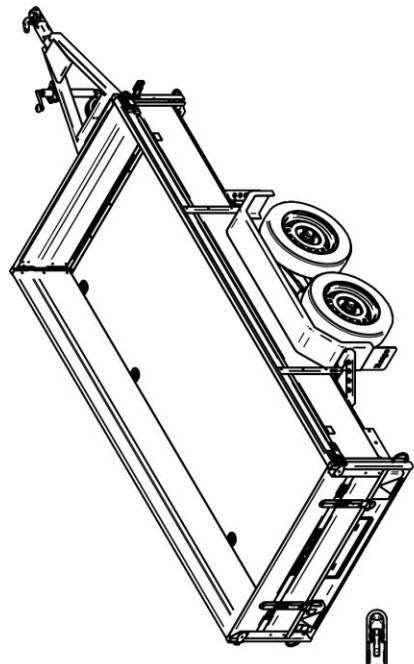

Lavavaunu 750M332B150-42

| | |
|---------------|---------------|
| Lavan koko | 3.25 x 1.50 m |
| Kokonaispaino | 750 kg |
| Omapaino | 390 kg |
| Jousitus | keinteli |
| Laitakorkeus | 0.42 m |
| Kippi | + |
| Magnelis® | |

Pohja 12 mm muovipinnoitettu filmivaneri
Saranoitu ja irroitettava etu- ja takalaita
Sidontalenkit ja koukut, vesitiivit navat
Rengaskoko 155R13 84N 4x100 M+S
Ajosilta takalaita, nokkapyörä 150 kg

| | |
|--|-------------|
| Title: 6796 Haagis 750M32B150-42 KE-EU1-T1 | |
| Rev nr: | |
| Size: A3 | Drawing No: |
| Scale: | Weight: |