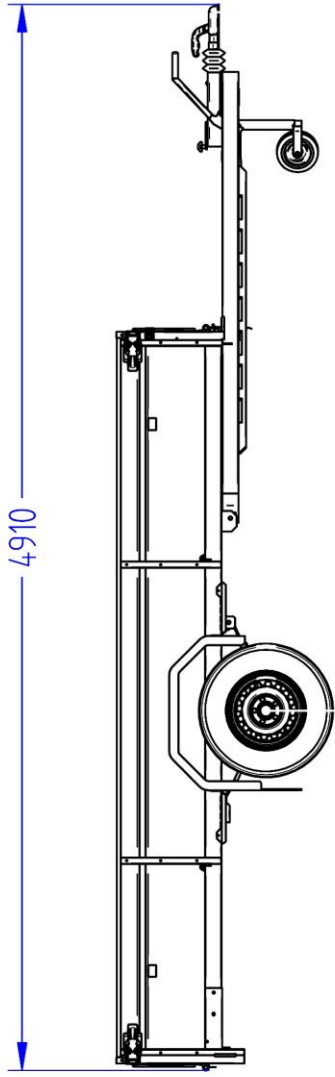

## Lavavaunu 1500M331L150-42

Lavan koko	3.25 x 1.50 m
Kokonaispaino	1500 kg
Omapaino	415 kg
Jousitus	lehtijouset
Laitakorkeus	0.42 m
Kippi	+
Magnelis®	

Pohja 12 mm muovipinnoitettu filmivaneri  
Saranoitu ja irroitettava etu- ja takalaita  
Sidontalenkit ja koukut, vesitiivit navat  
Ajosilta takalaita, nokkapyörä 150 kg  
Rengaskoko 185R14C 900kg MS 5x112

Title: 7458 Haagis 1500B331150-42 KE-EU1-TI-00

Size Drawing No:  
A3

Scale: Weight: