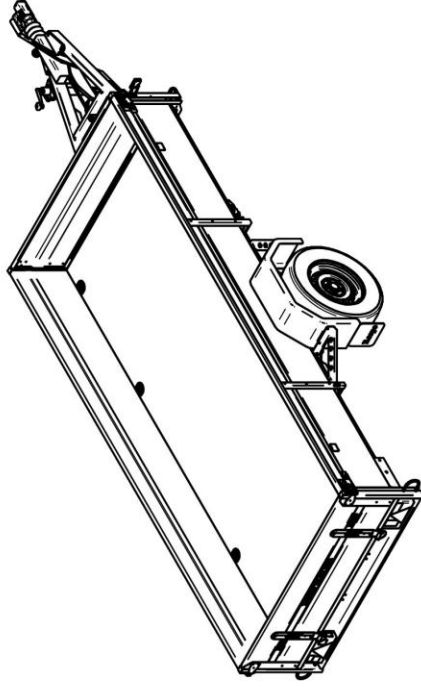

## Lavavaunu 1500M331L150-42

Lavan koko	3.25 x 1.50 m
Kokonaispaino	1500 kg
Omapaino	415 kg
Jousitus	lehtijouset
Laitakorkeus	0.42 m
Kippi	+
Magnelis®	

Pohja 12 mm muovipinnoitettu filmivaneri  
Saranoitu ja irroitettava etu- ja takalaita  
Sidontalenkit ja koukut, vesitiivit navat  
Ajosilta takalaita, nokkapyörä 150 kg  
Rengaskoko 185R14C 900kg MS 5x112

Title: 7458 Haagis 1500B331150-42 KE-EU1-TI-00

Size Drawing No:  
A3

Scale: Weight: