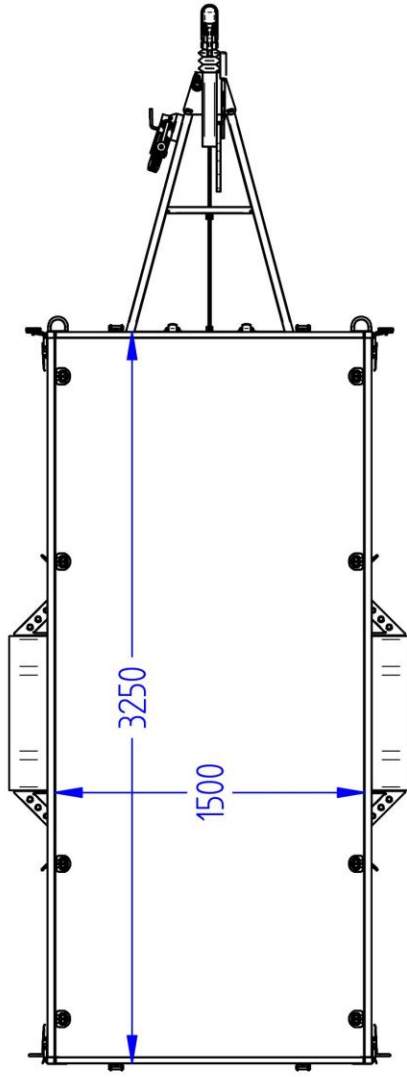

## Lavavaunu 1500M331L150-42

Lavan koko	3.25 x 1.50 m
Kokonaispaino	1500 kg
Omapaino	415 kg
Jousitus	lehtijouset
Laitakorkeus	0.42 m
Kippi	+
Magnelis®	

Pohja 12 mm muovipinnoitettu filmivaneri  
Saranoitu ja irroitettava etu- ja takalaita  
Sidontalenkit ja koukut, vesitiivit navat  
Ajosilta takalaita, nokkapyörä 150 kg  
Rengaskoko 185R14C 900kg MS 5x112

Title: 7458 Haagis 1500B331150-42 KE-EU1-TI-00

Size Drawing No:  
A3

Scale: Weight: