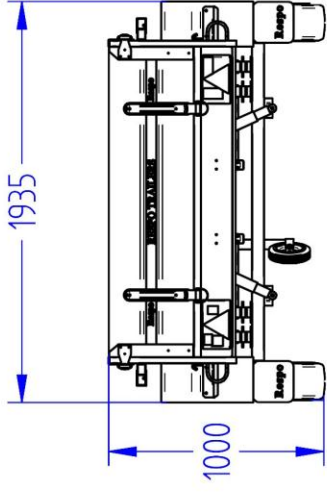

## Lavavaunu 1500M331L150-42

Lavan koko	3.25 x 1.50 m
Kokonaispaino	1500 kg
Omapaino	415 kg
Jousitus	lehtijouset
Laitakorkeus	0.42 m
Kippi	+
Magnelis®	

Pohja 12 mm muovipinnoitettu filmivaneri  
Saranoitu ja irroitettava etu- ja takalaita  
Sidontalenkit ja koukut, vesitiivit navat  
Ajosilta takalaita, nokkapyörä 150 kg  
Rengaskoko 185R14C 900kg MS 5x112

Title: 7458 Haagis 1500B331150-42 KE-EU1-TI-00

Size Drawing No:  
A3

Scale: Weight: