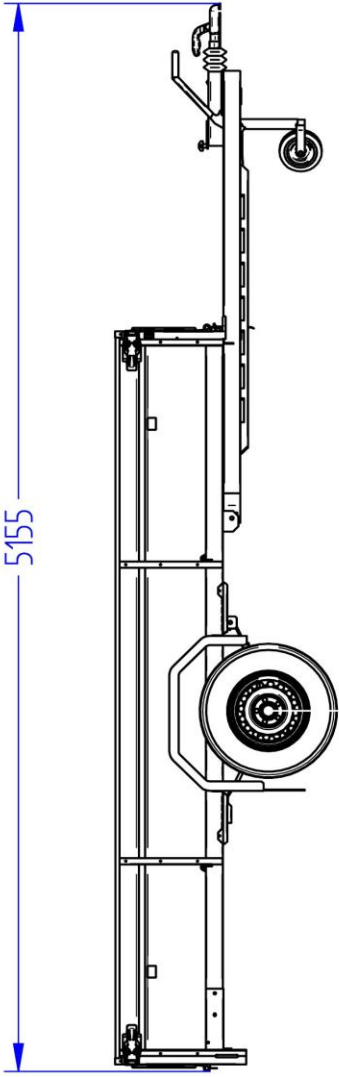

Lavavaunu 1500M351L150-42

Lavan koko	3.50 x 1.50 m
Kokonaispaino	1500 kg
Omapaino	430 kg
Jousitus	lehtijouset
Laitakorkeus	0.42 m
Kippi	+
Magnelis®	

Pohja 12 mm muovipinnoitettu filmivaneri
Saranoitu ja irroitettava etu- ja takalaita
Sidontalenkit ja koukut, vesitiivit navat
Ajosilta takalaita, nokkapyörä 150 kg
Rengaskoko 185R14C 900kg MS 5x112

	
Title: 7315 Haagis 1500M35L150-42 KE-EU2-T1	
Size: A3	Drawing No: Rev. nr:
Scale:	Weight: