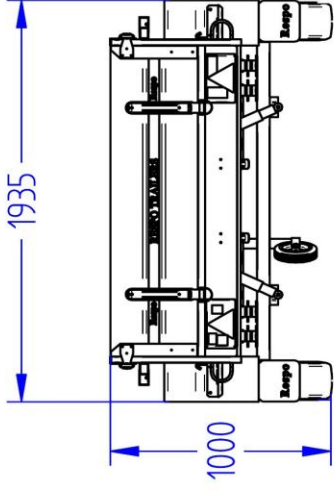

Lavavaunu 1500M351L150-42

Lavan koko	3.50 x 1.50 m
Kokonaispaino	1500 kg
Omapaino	430 kg
Jousitus	lehtijouset
Laitakorkeus	0.42 m
Kippi	+
Magnelis®	

Pohja 12 mm muovipinnoitettu filmivaneri
Saranoitu ja irroitettava etu- ja takalaita
Sidontalenkit ja koukut, vesitiivit navat
Ajosilta takalaita, nokkapyörä 150 kg
Rengaskoko 185R14C 900kg MS 5x112

	
Title: 7315 Haagis 1500M35L150-42 KE-EU2-T1	
Size: A3	Drawing No: Rev. nr:
Scale:	Weight: