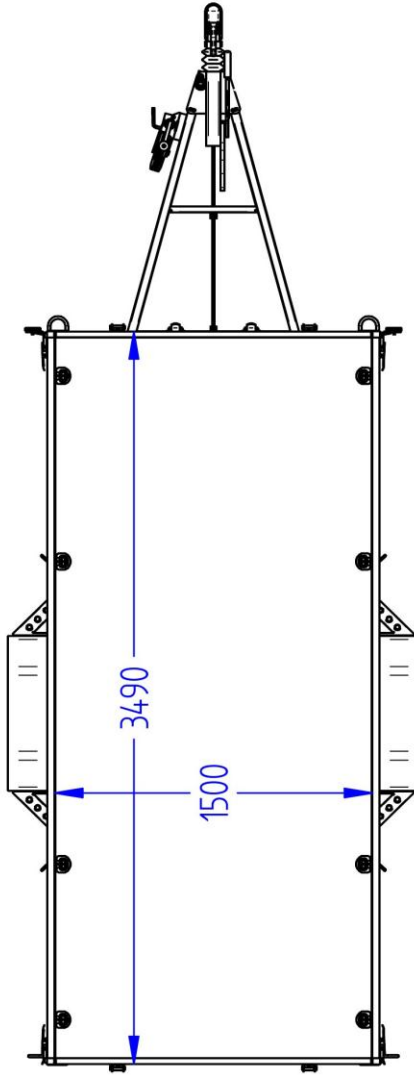

Lavavaunu 1500M351L150-42

Lavan koko	3.50 x 1.50 m
Kokonaispaino	1500 kg
Omapaino	430 kg
Jousitus	lehtijouset
Laitakorkeus	0.42 m
Kippi	+
Magnelis®	

Pohja 12 mm muovipinnoitettu filmivaneri
Saranoitu ja irroitettava etu- ja takalaita
Sidontalenkit ja koukut, vesitiivit navat
Ajosilta takalaita, nokkapyörä 150 kg
Rengaskoko 185R14C 900kg MS 5x112

	
Title: 7315 Haagis 1500M35L150-42 KE-EU2-T1	
Size: A3	Drawing No: Rev. nr:
Scale:	Weight: