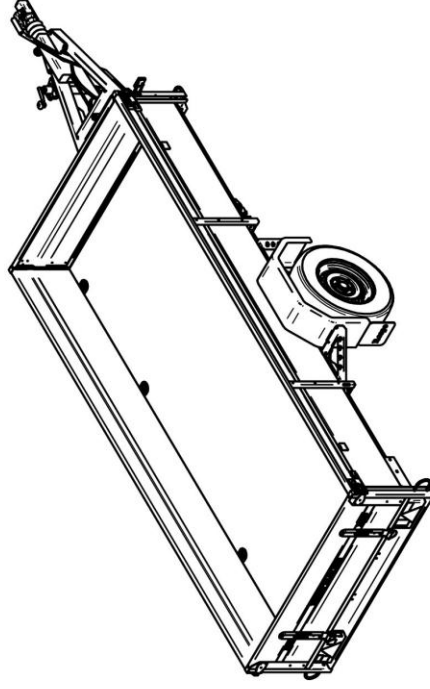

Lavavaunu 1500M351L150-42

Lavan koko	3.50 x 1.50 m
Kokonaispaino	1500 kg
Omapaino	430 kg
Jousitus	lehtijouset
Laitakorkeus	0.42 m
Kippi	+
Magnelis®	

Pohja 12 mm muovipinnoitettu filmivaneri
Saranoitu ja irroitettava etu- ja takalaita
Sidontalenkit ja koukut, vesitiivit navat
Ajosilta takalaita, nokkapyörä 150 kg
Rengaskoko 185R14C 900kg MS 5x112

	
Title: 7315 Haagis 1500M35L150-42 KE-EU2-T1	
Size: A3	Drawing No: Rev. nr:
Scale:	Weight: