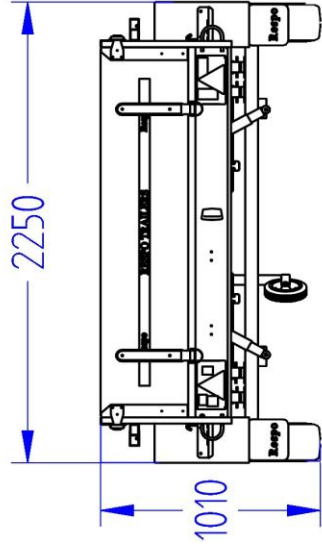

Lavavaunu 1500M351L180-42

Lavan koko	3.50 x 1.80 m
Kokonaispaino	1500 kg
Omapaino	455 kg
Jousitus	lehtijouset
Laitakorkeus	0.42 m
Kippi	+
Magnelis®	

Pohja 12 mm muovipinnoitettu filmivaneri
Saranoitu ja irroitettava etu- ja takalaita
Sidontalenkit ja koukut, vesitiivit navat
Ajosilta takalaita, nokkapyörä 150 kg
Rengaskoko 185R14C 900kg MS 5x112

Title: 6825 Haagis '1500M351L180-42 KE-EU1-T1

Size: A3
Drawing No.:

Rev. nr.:

Scale:

Weight: