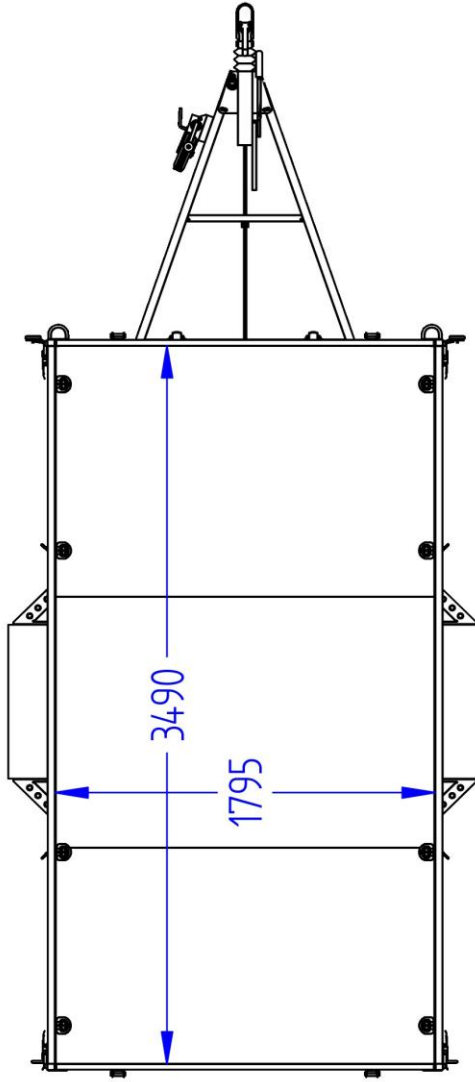

Lavavaunu 1500M351L180-42

Lavan koko	3.50 x 1.80 m
Kokonaispaino	1500 kg
Omapaino	455 kg
Jousitus	lehtijouset
Laitakorkeus	0.42 m
Kippi	+
Magnelis®	

Pohja 12 mm muovipinnoitettu filmivaneri
Saranoitu ja irroitettava etu- ja takalaita
Sidontalenkit ja koukut, vesitiivit navat
Ajosilta takalaita, nokkapyörä 150 kg
Rengaskoko 185R14C 900kg MS 5x112

Title: 6825 Haagis '1500M351L180-42 KE-EU1-T1

Size: A3
Drawing No.:

Rev. nr.:

Scale:

Weight: