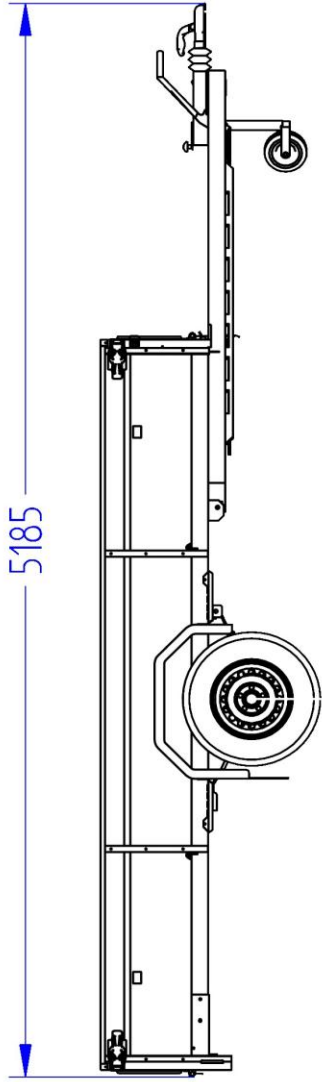

Lavavaunu 1500M351L180-42

Lavan koko	3.50 x 1.80 m
Kokonaispaino	1500 kg
Omapaino	455 kg
Jousitus	lehtijouset
Laitakorkeus	0.42 m
Kippi	+
Magnelis®	

Pohja 12 mm muovipinnoitettu filmivaneri
Saranoitu ja irroitettava etu- ja takalaita
Sidontalenkit ja koukut, vesitiivit navat
Ajosilta takalaita, nokkapyörä 150 kg
Rengaskoko 185R14C 900kg MS 5x112

Title: 6825 Haagis '1500M351L180-42 KE-EU1-T1

Size: A3
Drawing No.:

Rev. nr.:

Scale:

Weight: