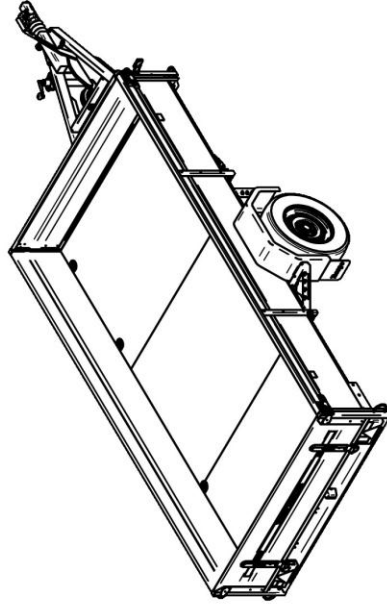

Lavavaunu 1500M351L180-42

Lavan koko	3.50 x 1.80 m
Kokonaispaino	1500 kg
Omapaino	455 kg
Jousitus	lehtijouset
Laitakorkeus	0.42 m
Kippi	+
Magnelis®	

Pohja 12 mm muovipinnoitettu filmivaneri
Saranoitu ja irroitettava etu- ja takalaita
Sidontalenkit ja koukut, vesitiivit navat
Ajosilta takalaita, nokkapyörä 150 kg
Rengaskoko 185R14C 900kg MS 5x112

Title: 6825 Haagis '1500M351L180-42 KE-EU1-T1

Size: A3
Drawing No.:

Rev. nr.:

Scale:

Weight: