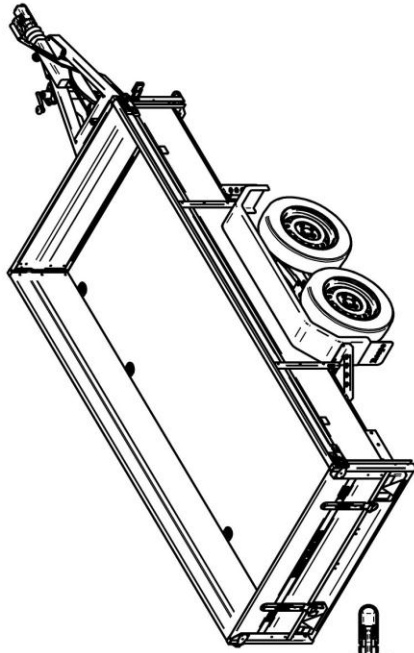

## Lavavaunu 1700M332B150-42

Lavan koko	3.25 x 1.50 m
Kokonaispaino	1700 kg
Omapaino	475 kg
Jousitus	keinuteli
Laitakorkeus	0.42 m
Kippi	+
Magnelis®	

Pohja 12 mm muovipinnoitettu filmivaneri  
Saranoitu ja irroitettava etu- ja takalaita  
Sidontalenkit ja koukut, vesitiivit navat  
Rengaskoko 155R13 84N 4x100 M+S  
Ajosilta takalaita, nokkapyörä 150 kg

**Respo**

Title: 6589 Hagis 1700M32B150-42 KE-EU1-TI  
Size: A3  
Drawing No.:  
Rev. nr.:  
Scale:  
Weight: