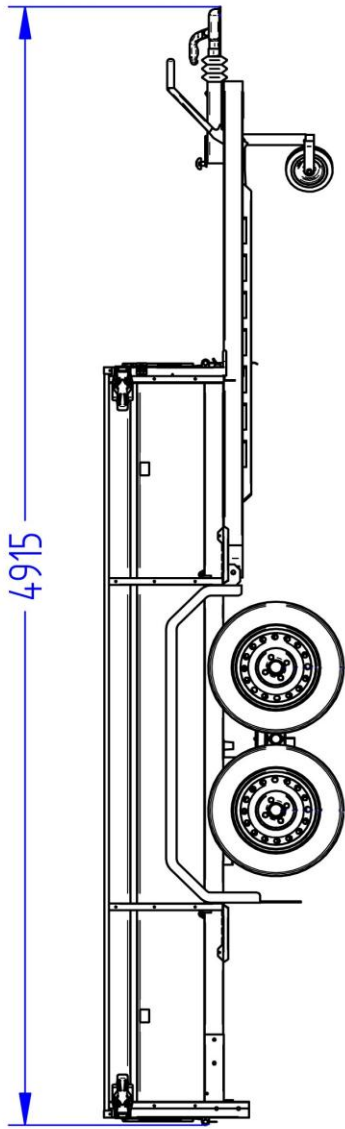

## Lavavaunu 1700M332B150-42

Lavan koko	3.25 x 1.50 m
Kokonaispaino	1700 kg
Omapaino	475 kg
Jousitus	keinuteli
Laitakorkeus	0.42 m
Kippi	+
Magnelis®	

Pohja 12 mm muovipinnoitettu filmivaneri  
Saranoitu ja irroitettava etu- ja takalaita  
Sidontalenkit ja koukut, vesitiivit navat  
Rengaskoko 155R13 84N 4x100 M+S  
Ajosilta takalaita, nokkapyörä 150 kg

**Respo**

Title: 6589 Hagis 1700M32B150-42 KE-EU1-TI  
Size: A3  
Drawing No.:  
Rev. nr.:  
Scale:  
Weight: