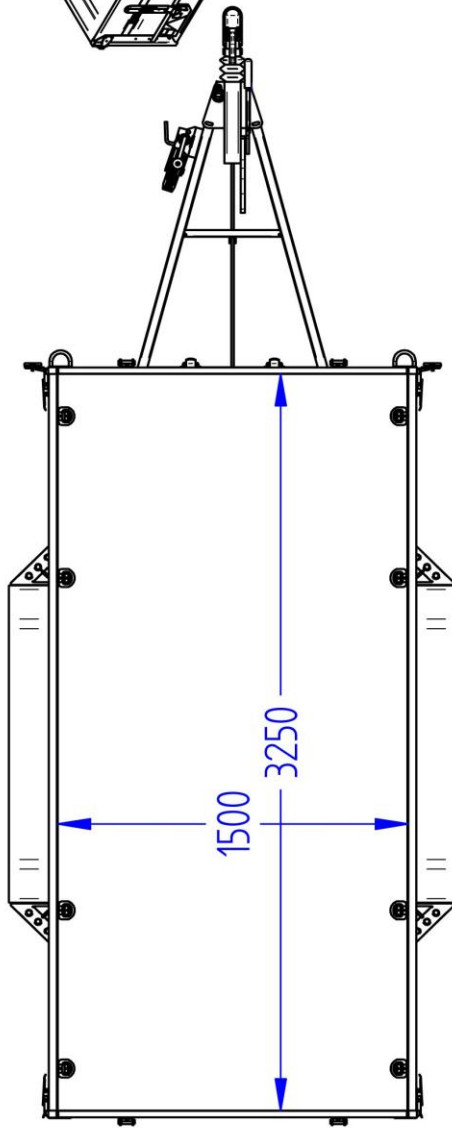

## Lavavaunu 1700M332B150-42

Lavan koko	3.25 x 1.50 m
Kokonaispaino	1700 kg
Omapaino	475 kg
Jousitus	keinuteli
Laitakorkeus	0.42 m
Kippi	+
Magnelis®	

Pohja 12 mm muovipinnoitettu filmivaneri  
Saranoitu ja irroitettava etu- ja takalaita  
Sidontalenkit ja koukut, vesitiivit navat  
Rengaskoko 155R13 84N 4x100 M+S  
Ajosilta takalaita, nokkapyörä 150 kg

**Respo**

Title: 6589 Hagis 1700M32B150-42 KE-EU1-TI  
Size: A3  
Drawing No.:  
Rev. nr.:  
Scale:  
Weight: