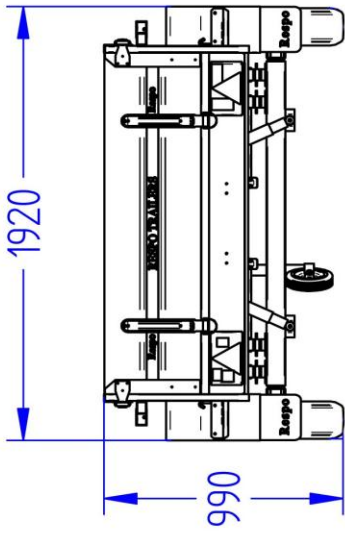

## Lavavaunu 1700M332B150-42

Lavan koko	3.25 x 1.50 m
Kokonaispaino	1700 kg
Omapaino	475 kg
Jousitus	keinuteli
Laitakorkeus	0.42 m
Kippi	+
Magnelis®	

Pohja 12 mm muovipinnoitettu filmivaneri  
Saranoitu ja irroitettava etu- ja takalaita  
Sidontalenkit ja koukut, vesitiivit navat  
Rengaskoko 155R13 84N 4x100 M+S  
Ajosilta takalaita, nokkapyörä 150 kg

**Respo**

Title: 6589 Hagis 1700M32B150-42 KE-EU1-TI  
Size: A3  
Drawing No.:  
Rev. nr.:  
Scale:  
Weight: