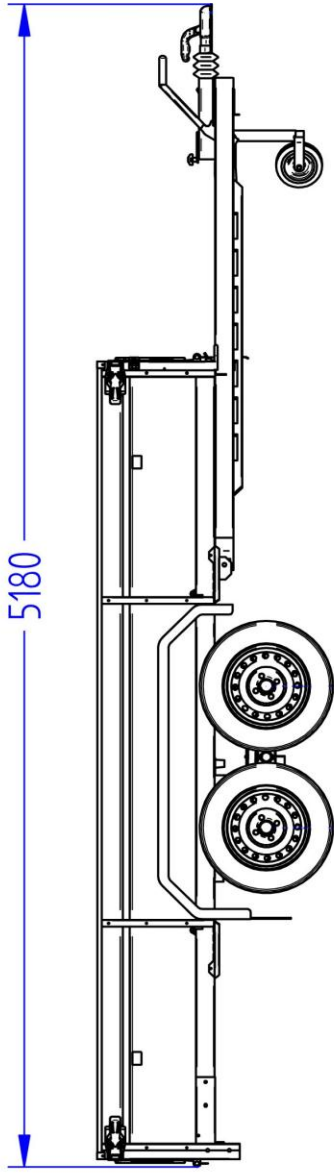

## Lavavaunu 1700M352B150-42

|               |               |
|---------------|---------------|
| Lavan koko    | 3.50 x 1.50 m |
| Kokonaispaino | 1700 kg       |
| Omapaino      | 480 kg        |
| Jousitus      | keinuteli     |
| Laitakorkeus  | 0.42 m        |
| Kippi         | +             |
| Magnelis®     |               |

Pohja 12 mm muovipinnoitettu filmivaneri  
Saranioitu ja irroitettava etu- ja takalaita  
Sidontalenkit ja koukut, vesitiivit navat  
Rengaskoko 155R13 84N 4x100 M+S  
Ajosilta takalaita, nokkapyörä 150 kg

|   |                      |
|---|----------------------|
|  |                      |
| Title: 6599 Haagis 1700M352B150-42 KE-EU1-T1  |                      |
| Size: A3  | Drawing No: Rev. nr: |
| Scale:  | Weight:              |