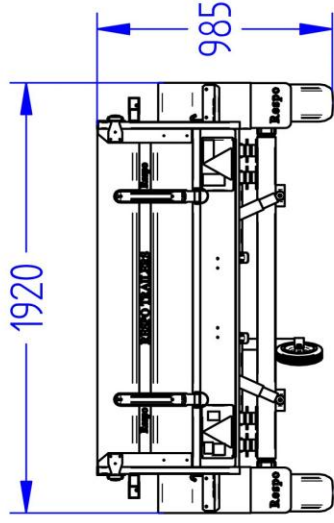

## Lavavaunu 1700M352B150-42

|               |               |
|---------------|---------------|
| Lavan koko    | 3.50 x 1.50 m |
| Kokonaispaino | 1700 kg       |
| Omapaino      | 480 kg        |
| Jousitus      | keinuteli     |
| Laitakorkeus  | 0.42 m        |
| Kippi         | +             |
| Magnelis®     |               |

Pohja 12 mm muovipinnoitettu filmivaneri  
Saranioitu ja irroitettava etu- ja takalaita  
Sidontalenkit ja koukut, vesitiivit navat  
Rengaskoko 155R13 84N 4x100 M+S  
Ajosilta takalaita, nokkapyörä 150 kg

|   |                      |
|---|----------------------|
|  |                      |
| Title: 6599 Haagis 1700M352B150-42 KE-EU1-T1  |                      |
| Size: A3  | Drawing No: Rev. nr: |
| Scale:  | Weight:              |