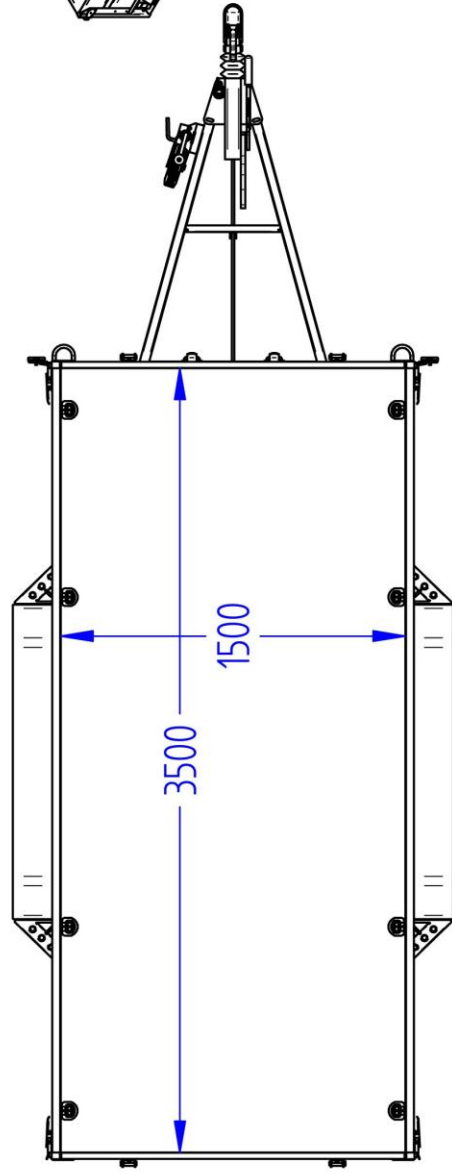

## Lavavaunu 1700M352B150-42

|               |               |
|---------------|---------------|
| Lavan koko    | 3.50 x 1.50 m |
| Kokonaispaino | 1700 kg       |
| Omapaino      | 480 kg        |
| Jousitus      | keinuteli     |
| Laitakorkeus  | 0.42 m        |
| Kippi         | +             |
| Magnelis®     |               |

Pohja 12 mm muovipinnoitettu filmivaneri  
Saranioitu ja irroitettava etu- ja takalaita  
Sidontalenkit ja koukut, vesitiivit navat  
Rengaskoko 155R13 84N 4x100 M+S  
Ajosilta takalaita, nokkapyörä 150 kg

|   |                      |
|---|----------------------|
|  |                      |
| Title: 6599 Haagis 1700M352B150-42 KE-EU1-T1  |                      |
| Size: A3  | Drawing No: Rev. nr: |
| Scale:  | Weight:              |