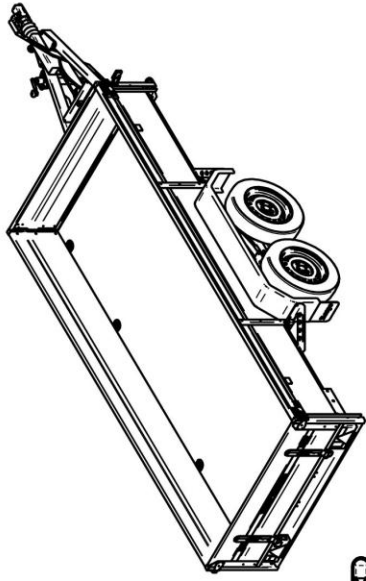

## Lavavaunu 1700M352B150-42

|               |               |
|---------------|---------------|
| Lavan koko    | 3.50 x 1.50 m |
| Kokonaispaino | 1700 kg       |
| Omapaino      | 480 kg        |
| Jousitus      | keinuteli     |
| Laitakorkeus  | 0.42 m        |
| Kippi         | +             |
| Magnelis®     |               |

Pohja 12 mm muovipinnoitettu filmivaneri  
Saranioitu ja irroitettava etu- ja takalaita  
Sidontalenkit ja koukut, vesitiivit navat  
Rengaskoko 155R13 84N 4x100 M+S  
Ajosilta takalaita, nokkapyörä 150 kg

|   |                      |
|---|----------------------|
|  |                      |
| Title: 6599 Haagis 1700M352B150-42 KE-EU1-T1  |                      |
| Size: A3  | Drawing No: Rev. nr: |
| Scale:  | Weight:              |