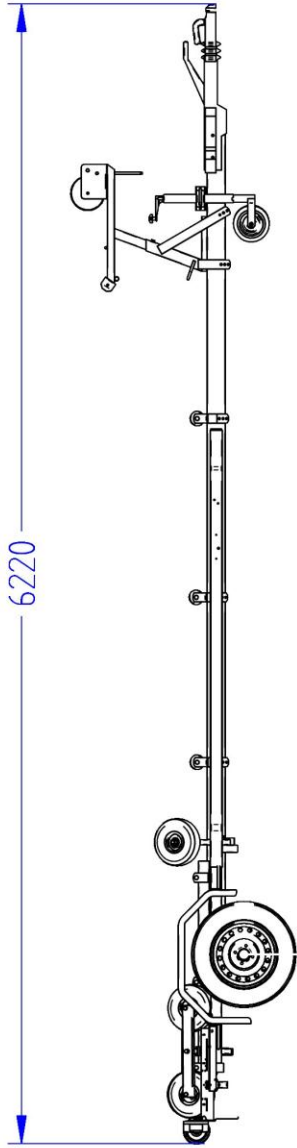

Venetrailer 1200V621T209

Venetrailerin mitat 6.2 x 2.09 m

Kokonaispaino 1200 kg

Omapaino 325 kg

Jousitus kumivääntö

Keinu +

Säädettävät sivutuet ja kölirullat 1(M)+6(K)

Vesitiivit navat, Vinssi Goliath 9N1 + liina

Nokkapyörä 400kg, Sivulle kääntyvät valot

Rengaskoko 155R13C 5x112 M+S

Title: 5200 Haagis 1200V621T209 PL-EU1-TI

Size Drawing No. A3

Rev. nr:

Scale: Weight: