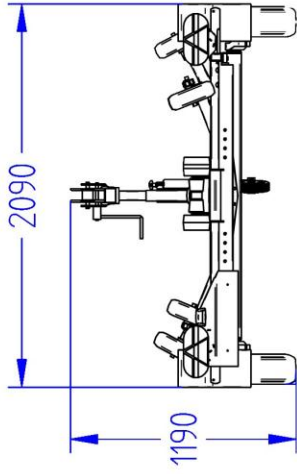

Venetrailer 1200V621T209

Venetrailerin mitat 6.2 x 2.09 m

Kokonaispaino 1200 kg

Omapaino 325 kg

Jousitus kumivääntö

Keinu +

Säädettävät sivutuet ja kölirullat 1(M)+6(K)

Vesitiivit navat, Vinssi Goliath 9N1 + liina

Nokkapyörä 400kg, Sivulle kääntyvät valot

Rengaskoko 155R13C 5x112 M+S

Title: 5200 Haagis 1200V621T209 PL-EU1-TI

Size Drawing No. A3

Rev. nr:

Scale: Weight: