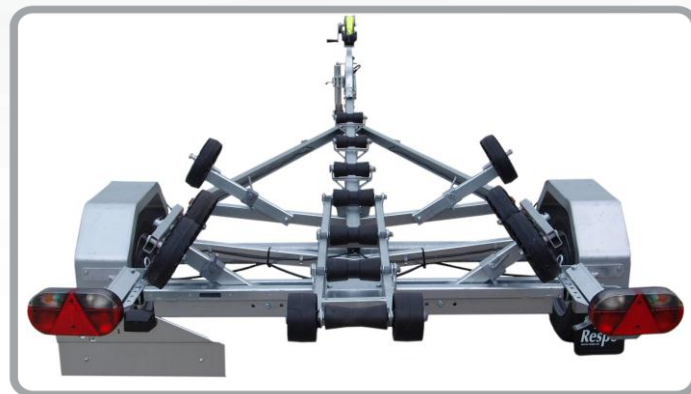

Venetrailer 1200V621T209

Venetrailerin mitat 6.2 x 2.09 m

Kokonaispaino 1200 kg

Omapaino 325 kg

Jousitus kumivääntö

Keinu +

Säädettävät sivutuet ja kölirullat 1(M)+6(K)

Vesitiivit navat, Vinssi Goliath 9N1 + liina

Nokkapyörä 400kg, Sivulle kääntyvät valot

Rengaskoko 155R13C 5x112 M+S

Title: 5200 Haagis 1200V621T209 PL-EU1-TI

Size Drawing No. A3

Rev. nr:

Scale: Weight: