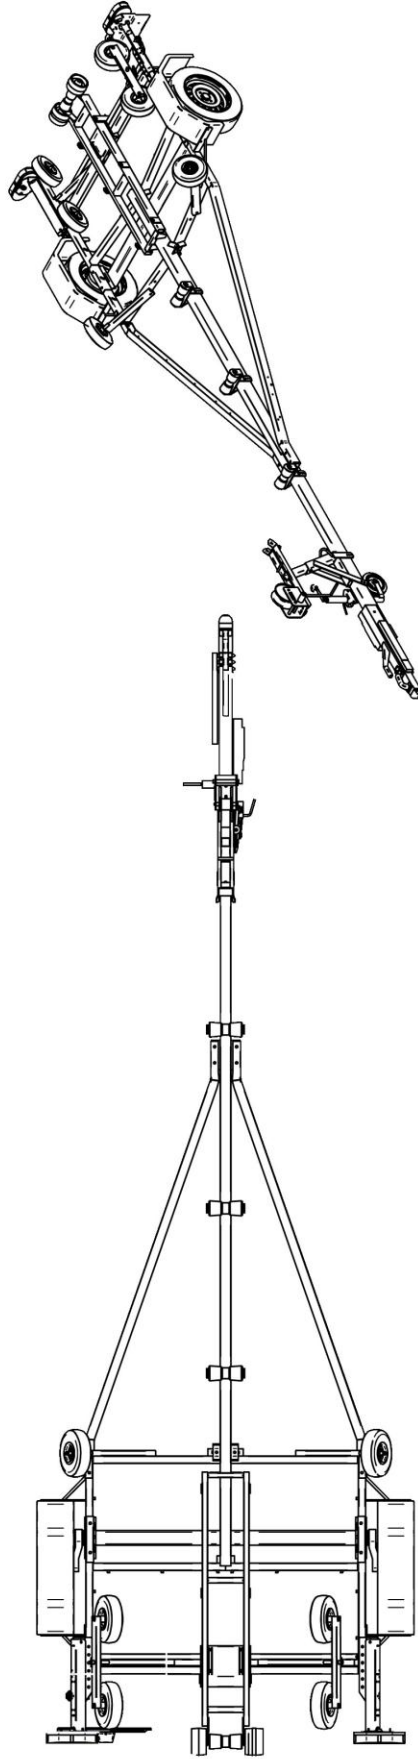

Venetrailer 1200V621T209

Venetrailerin mitat 6.2 x 2.09 m

Kokonaispaino 1200 kg

Omapaino 325 kg

Jousitus kumivääntö

Keinu +

Säädettävät sivutuet ja kölirullat 1(M)+6(K)

Vesitiivit navat, Vinssi Goliath 9N1 + liina

Nokkapyörä 400kg, Sivulle kääntyvät valot

Rengaskoko 155R13C 5x112 M+S

Title: 5200 Haagis 1200V621T209 PL-EU1-TI

Size Drawing No. A3

Rev. nr:

Scale: Weight: