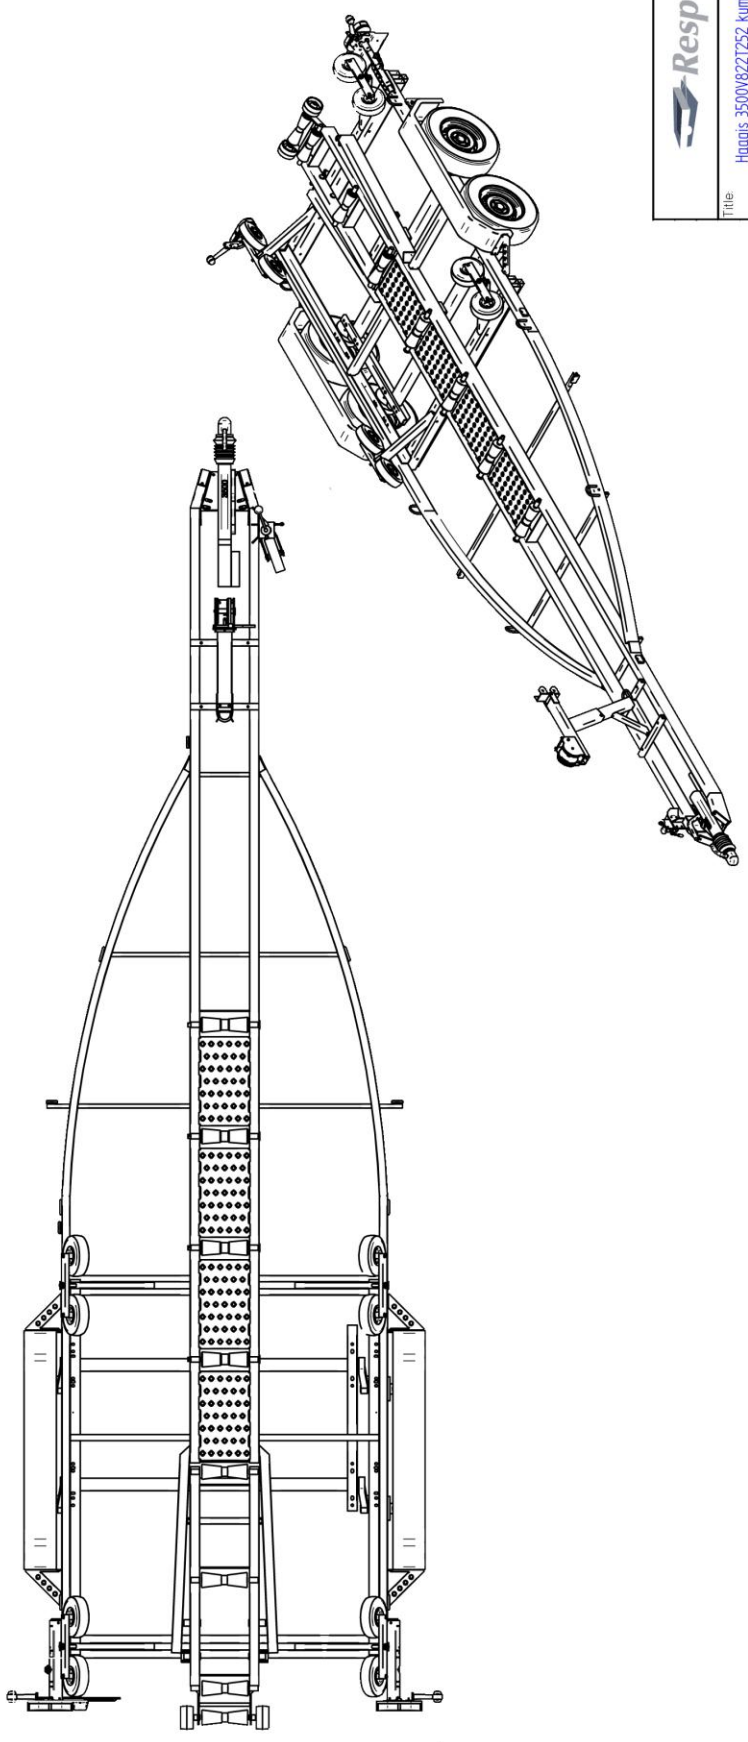

Venetrailer 3500V822T252

Venetrailerin mitat	8.2 x 2.5 m
Kokonaispaino	3500 kg
Omapaino	895 kg
Jousitus	2 x kumiväöntö
Keinu	+

Säädettävät sivutuet ja kölirullat 4(M)+4(K)
Vesitiivit navat, Vinssi Schlegl + liina
Nokkapyörä 400kg, Sivulle kääntyvät valot
Rengaskoko 185R14C 5x112 M+S

Title	Haag's 3500/822752 kum-EU-11
Size	A2
Drawing No.	
Rev m	
Scale	
Weight	