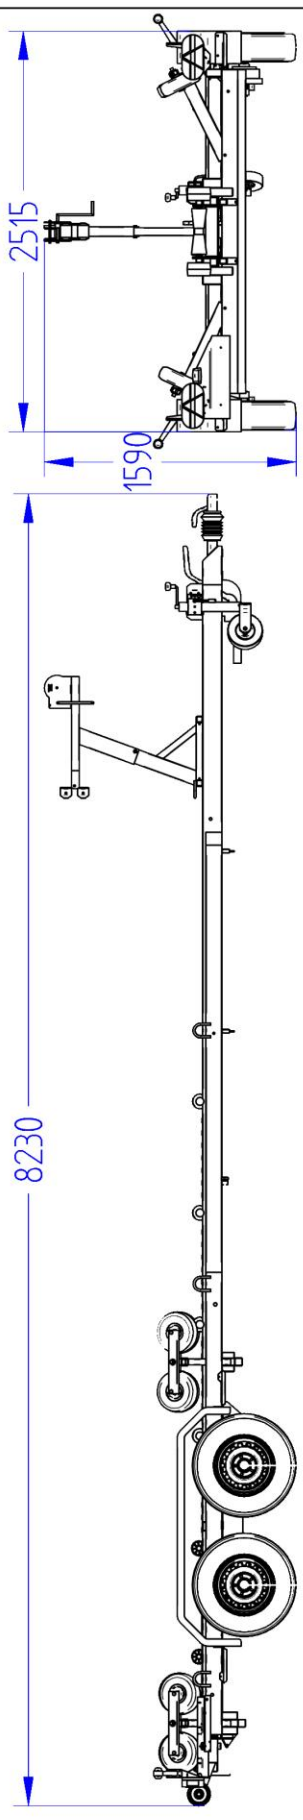

Venetrailer 3500V822T252

Venetrailerin mitat	8.2 x 2.5 m
Kokonaispaino	3500 kg
Omapaino	895 kg
Jousitus	2 x kumiväöntö
Keinu	+

Säädettävät sivutuet ja kölirullat 4(M)+4(K)
Vesitiivit navat, Vinssi Schlegl + liina
Nokkapyörä 400kg, Sivulle kääntyvät valot
Rengaskoko 185R14C 5x112 M+S

Title	Haag's 3500/822752 kum-EU-11
Size	A2
Drawing No.	
Rev m	
Scale	
Weight	